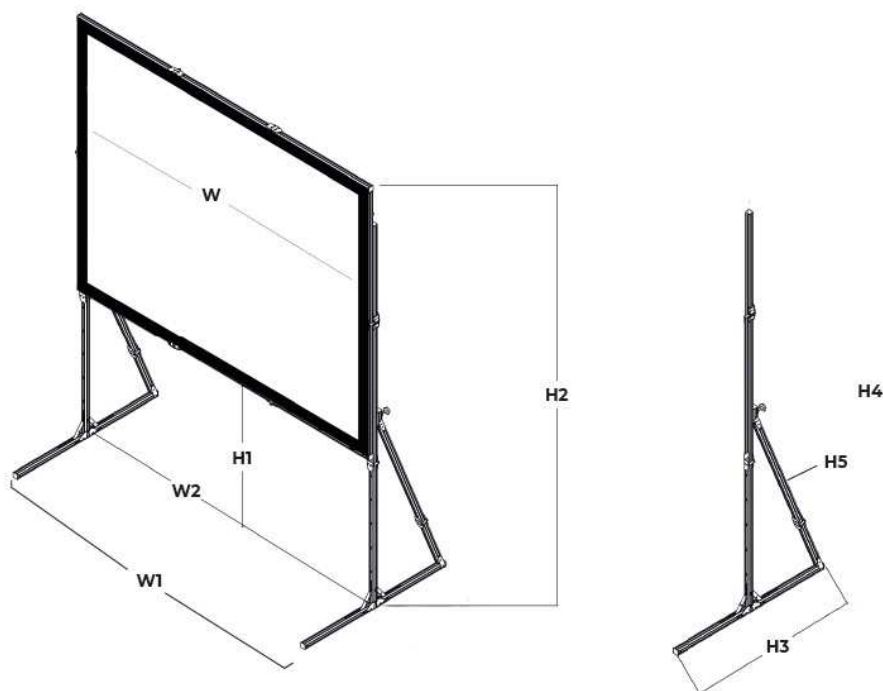

- Tela da proiezione "White" (per proiezione frontale) e "Rear Pro" (per retroproiezione).
- Montaggio delle tele sulla struttura con bottoni a pressione sulla parte frontale della cornice, per un rapido montaggio ed una perfetta planarità.
- Cornice in alluminio anodizzato naturale.
- Tutti gli schermi sono forniti con una coppia di montanti in alluminio per il posizionamento a terra. La tipologia di montanti varia a seconda della misura dello schermo, per avere sempre la massima stabilità e sicurezza.
- Robusto flight-case con maniglie e rotelle per un trasporto sempre agevole.
- Ogni fornitura comprende: flight-case, cornice ripiegabile in alluminio, tela bianca per proiezione frontale e bordatura nera, tela per retroproiezione, montanti a pavimento ripiegabili.

Proiezione > Schermi portatili > A cornice

Easy Fold

Schermi portatili

CODICE	POLLICI	W x H	W1	W2	BORDI NERI cm	H1	H2	H3	H4	H5
FORMATO 16:9										
B272011	90"	200x112	215	207	7,5	19—109	147—237	104	225	/
B272514	113"	250x140	265	257	7,5	13—133	169—289	106	270	/
B273016	136"	300x169	315	307	7,5	14—149	198—333	104	315	150
B273519	158"	350x196	365	357	7,5	22—127	234—339	104	315	150
B274022	181"	400x225	415	407	7,5	16—106	256—346	104	315	150
B275028	226"	500x281	520	512	10	23—128	324—429	127	405	190
B276033	271"	600x338	620	612	10	24—129	382—487	127	405	190
FORMATO 16:10										
B272012	93"	200x125	215	207	7,5	14—104	154—244	104	225	/
B272518	116"	250x156	265	265	7,5	20—125	191—296	124	270	/
B273018	139"	300x188	315	315	7,5	20—140	223—343	104	315	150
B273521	162"	350x219	365	365	7,5	19—124	253—358	104	315	150
B274025	185"	400x250	415	415	7,5	26—116	291—381	104	315	150
B275031	223"	500x313	521	513	10	22—142	355—475	127	405	190
B276037	279"	600x375	621	613	10	28—133	423—528	127	450	264