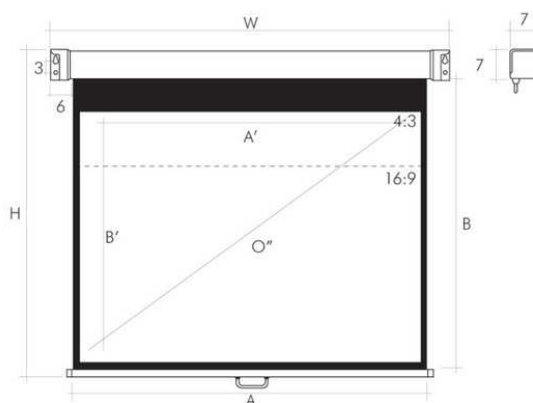

- Tela Matte White, fronte bianco e retro nero. Fornibili nel formato 1:1 senza bordi neri e nei formati 4:3 e 16:9 con bordi neri perimetrali ed extra bordo nero superiore variabile a seconda delle misure della tela. La bordatura nera aumenta la definizione dell'immagine proiettata e quindi la qualità percepita.
- Discesa del telo nella parte posteriore del cassetto.
- Cassetto in acciaio verniciato bianco RAL9010 a sezione quadrata con spigoli arrotondati.
- Tubo interno in acciaio con all'interno la molla autobloccante per la discesa e risalita del telo, dotata di dispositivo che ne permette l'auto bloccaggio ogni cm. 13 circa.
- Molla frizionata che consente il riavvolgimento del telo ad una velocità moderata.
- Testate laterali in robusto ABS colore grigio chiaro RAL7035, con sistema di fissaggio per installazione dello schermo a parete soffitto.
- Contrappeso dall'accattivante forma triangolare con terminali in ABS.
- Nessuna saldatura sulla superficie di proiezione.
- Robusto imballo in doppio cartone.

Proiezione > Schermi non motorizzati > Manuali a molla

Ecoscreen

Schermi manuali

CODICE	DESCRIZIONE	FORMATO	MISURE TOTALI TELA	MISURE UTILI PROIEZIONE	INGOMBRO CASSONETTO	BORDO NERO SUPERIORE	IMBALLO	PESO NETTO	PESO LORDO
B401818	ECOSCREEN 180x180	1:1	180x180	180x180	192x7x7		201x15x15	7	10
B402020	ECOSCREEN 203x203	1:1	203x203	203x203	215x7x7		224x15x15	8	11
B402424	ECOSCREEN 244x244	1:1	244x244	244x244	256x7x7		263x15x15	13	15
B422017	ECOSCREEN 203x170	4:3	203x170	197x147	215x7x7	20	224x15x15	8	11
B422420	ECOSCREEN 244x201	4:3	244x201	234x176	256x7x7	20	263x15x15	12	15
B422014	ECOSCREEN 203x149	16:9	203x149	197x111	215x7x7	50	224x15x15	8	11
B422417	ECOSCREEN 244x175	16:9	244x175	234x135	256x7x7	50	263x15x15	11	14